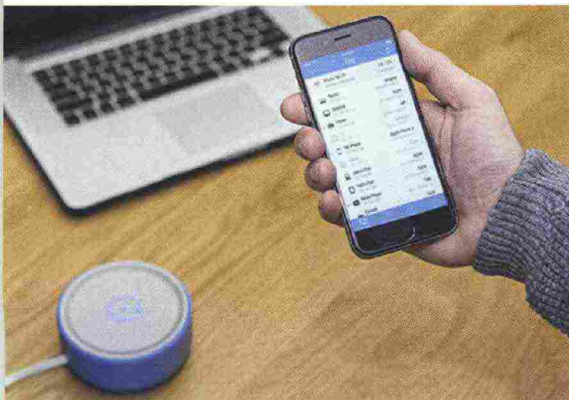

La componentistica tecnologica è nascosta dietro lo schermo LED ad altissima definizione e luminosità, con finitura in cristallo trattato che permette la visibilità dei contenuti.

La parete nasce per il settore nautico, è disponibile in qualsiasi dimensione e forma raggiungendo anche centinaia di metri quadri, ma è adatta a installazioni per pavimentazioni, soffitti, pareti curve, superfici irregolari.

È proposta anche nella versione interattiva, dotata di sistema di ultima generazione tarato sui movimenti dell'osservatore.

www.stark1200.com

TUTTO INTEGRATO

Tulèr è un piano cucina molto particolare che consiste in una lastra di 12 cm di spessore, sospesa su due cavalletti, nella quale sono integrate tutte le funzioni: pesare, cucinare, lavare. Il tutto grazie a sensori che comunicano i dati via Bluetooth agli altri dispositivi. Basta ad esempio un gesto della mano per trasformare una porzione del piano nella vasca di un lavello e azionare o regolare il getto dell'acqua.

Un'altra zona del piano è dotata di sistema a induzione per la cottura dei cibi e un'altra ancora ricarica il telefono semplicemente appoggiandolo grazie a un charger wireless integrato. Il tutto senza la presenza di schermo. Il progetto è di Tommaso Corà, Paolo Festa – Tipic per Offmat, laboratorio di ricerca del gruppo Marmo Arredo. Dimensioni: 300x100x h90 cm. www.marmoarredo.com

RETE DOMESTICA

Progettato da Design Group Italia per Domez Italia, **Fingbox** nasce per proteggere e risolvere i problemi relativi alla rete informatica domestica e incrementarne il grado di affidabilità e sicurezza. Il sistema rileva malfunzionamenti e blocca l'accesso alla rete di dispositivi indesiderati, fornendo una funzione di controllo e di protezione genitori e una maggiore sicurezza rispetto agli attacchi hacker. Dimensioni: 10,5x10,5x4,5 h cm. www.domez.com